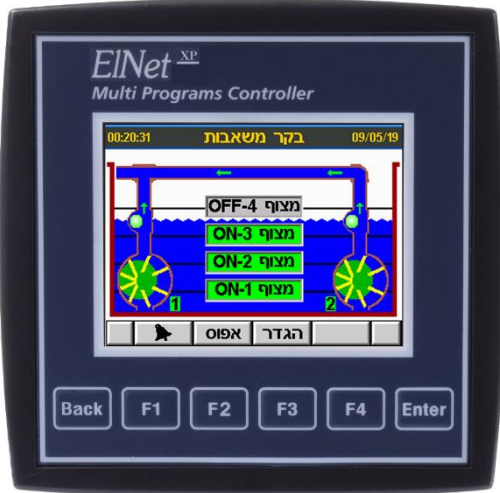

# בקר מתקדם לתפעול משאבות ניקוז וביוב

## Elnet<sup>XP</sup> controller

בקר החלפה אוטומטי משמש לתפעול משאבות ניקוז וביוב נמצא כיום כמעט בכל מבנה ציבורי, הבקר משמש לבקרה אוטומטית של מפלס מי גשם או מי ביוב לרבות החלפה אוטומטית בין שתי משאבות בכל הפעלה על מנת לאזן את שעות העבודה והכנסת משאבה בלתי תורנית לתגבור בעת הצורך.

### תכונות עיקריות

- תפעול ידידותי בשפה העברית באמצעות מסך גרפי צבעוני.
- רישום ותצוגת תיעוד בזמן של עד 1000 התראות ואירועים.
- הפעלת משאבה בלתי תורנית לתגבור במפלס גבוה.
- החלפה אוטומטית על מנת לאזן את שעות העבודה.
- מניעת הפעלות סרק הנובעות מריטוט מצופים.
- שינוי השהיות תפעול בצורה קלה ופשוטה.
- תקשורת לבקרת מבנה Rs485 Modbus (אופציה TCP/IP).
- ריענון משאבות קצר לאחר השבתת מערכת ממושכת.
- הפעלת משאבות במצבים של תקלת אל-חוזר או תקלת מצוף.
- אלגוריתם לפתרון בעיות במצבים חריגים של אל חוזר.
- פיקוד להפעלת צופר בתקלה.
- הפסקת פעולת צופר תקלה אחרי פרק זמן ניתן לשינוי.
- תוכנת בדיקת חיווט כולל רישום בדו"ח אירועים שהחיווט נבדק.
- 4 יציאות מגע 8A הפעלת משאבות + תקלה כללית וגלישה.